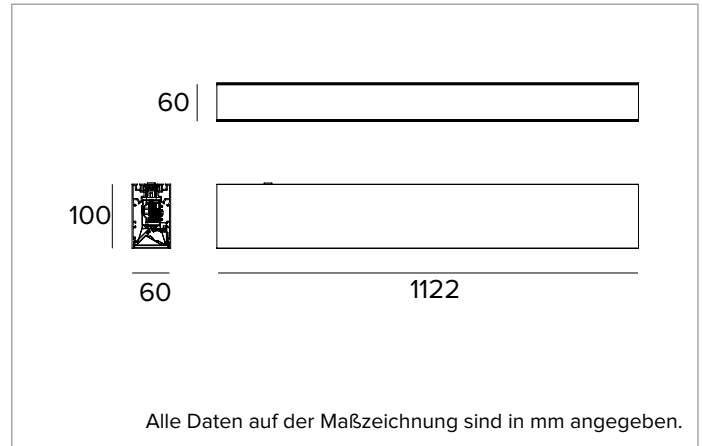

1T5664EL | LOGICO System - Decken/Pendelleuchte - Lichtbandmodul

Lineare LED-Leuchte für Deckenanbau- oder Pendelmontage

	4000K	H(m)	D(m)	Emax(lx)
	Ra80		72°	
	Fixture Power	18W	1	1.45
	Source Flux	2680lm	2	2.90
	Fixture Flux	1735lm	3	4.35
	Efficacy	96lm/W	4	5.80
TS1464	Imax=441cd/klm	Imax	1183cd	5
			7.26	47